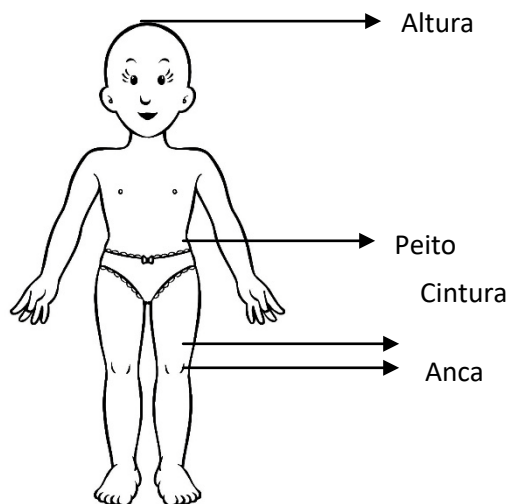

# Guia de Tamanhos

**Altura:** do ponto mais alto do corpo até á base dos pés

**Peito:** contornar o peito por baixo das axilas e ponto mais largos das costas e do peito

**Cintura:** volta da cintura

**Nota:** As medidas variam conforme o modelo e o tamanho da talha desse modelo.

Bebé (0 - 36 meses)

Tamanhos	0	1	2
Idade	Recém-nascido	0-1 Mês de vida	2-3 Meses de vida
Altura (cm)	44	50	56
Peito (cm)	31,75	36	38,5

Tamanhos	3	6	12	18	24	36
Idades	1-3 Meses	4-6 Meses	9-12 Meses	13-18 Meses	19-24 Meses	25-36 Meses
Altura (cm)	68	74	80	86	92	98
Peito (cm)	45,5	47	49,5	50,75	52,5	55

## Partes de cima

<i>Tamanho</i>	2	4	6	8	10	12	14	16
<i>Idade</i>	2-3 Anos	4-5 Anos	6-7 Anos	8-9 Anos	10-11 Anos	12-13 Anos	14-15 Anos	16-17 Anos
<i>Altura (cm)</i>	98	110	122	134	146	158	170	
<i>Peito (cm)</i>	54,25	58	63	67,5-68,5	74,5	80-82	85-89	
<i>Cintura (cm)</i>	52,5	55	58	60-61,5	64-66	66,5-70,5	68,5-74,5	

## Partes de baixo

<i>Tamanho</i>	22	24	26	28	30	32	34	36
<i>Idade</i>	2-3 Anos	4-5 Anos	6-7 Anos	8-9 Anos	10-11 Anos	12-13 Anos	14-15 Anos	16-17 Anos
<i>Anca (cm)</i>	56	62	66	71-73,5	77,5-80,5	85-86,5	90-91,5	
<i>Pernas (cm)</i>	41	49,25	56	62-63	67,5-69	73,5-74,5	78-79	